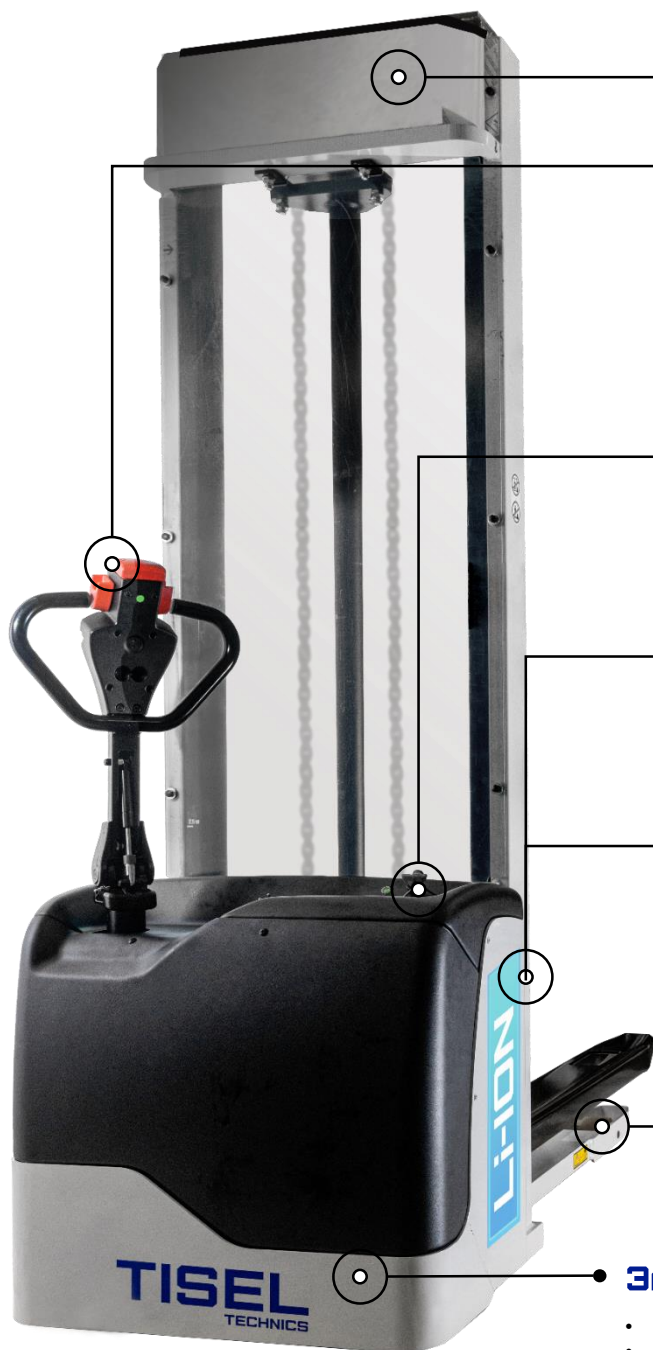

ESL 212

ESL 212 PRO LHON

МАКСИМАЛЬНЫЙ СРОК СЛУЖБЫ
СРЕДИ ШТАБЕЛЁРОВ

ИТАЛЬЯНСКАЯ СБОРКА

- Двигатель Innovari CIMA (Италия)
- Только премиальные материалы
- Эргономичный корпус

САМАЯ ФУНКЦИОНАЛЬНАЯ РУЧКА FTI TISEL CONTROL®

- Влагозащитная и ударопрочная ручка
- Универсальная под любую руку
- Плавная регулировка скорости подъёма и перемещения
- Встроенный ЖК дисплей (PRO версия)

ВСТРОЕННОЕ ЗАРЯДНОЕ УСТРОЙСТВО S.P.E.

- Зарядка в любом удобном месте для продолжения работы
- Производство Италия

ИЗНОСОСТОЙКИЕ КОЛЁСА И РОЛИКИ

- Колёса Vulkollan® не оставляющие следов
- Сдвоенные подвилочные ролики TANDEM

ЭЛЕКТРОМАГНИТНАЯ ТОРМОЗНАЯ СИСТЕМА

- Безопасная остановка
- Высокая точность выполнения операций

4 года

Расширенной гарантии при своевременном ТО

2 уровня

Контроля качества перед продажей

129 тыс.ед.

Проданной техники в России

Параметр	ESL-212	ESL-212 PRO Li-ION
Максимальная высота подъема (мм)	3800	3800
Максимальная грузоподъемность (кг)	1200	1200
Параметры АКБ	2x12V / 118Ah	24V / 60Ah
Длина вил (мм)	1150	1150
Общая длина (мм)	1760	1760
Общая ширина (мм)	800	800
Рабочий коридор (800x1200) продольно (мм)	2210	2210